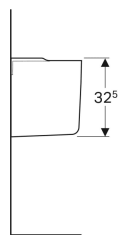

**Semicolonna Geberit Selnova**

Figura di esempio

**Dati tecnici**

Materiale

Vetrochina

**Da ordinare separatamente**

- Materiale di fissaggio

**No. art.**

**Colori superficie**

500.329.01.7

Bianco

Nuovo

- Da completare con kit di fissaggio art. n. 500.896.00.1