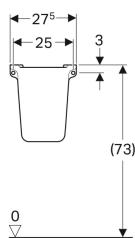

**Semicolonna Geberit Selnova**

Figura di esempio

**Dati tecnici**

Materiale

Vetrochina

**Da ordinare separatamente**

- Materiale di fissaggio

**No. art.**

**Colori superficie**

500.329.01.7

Bianco

Nuovo

- Da completare con kit di fissaggio art. n. 500.896.00.1